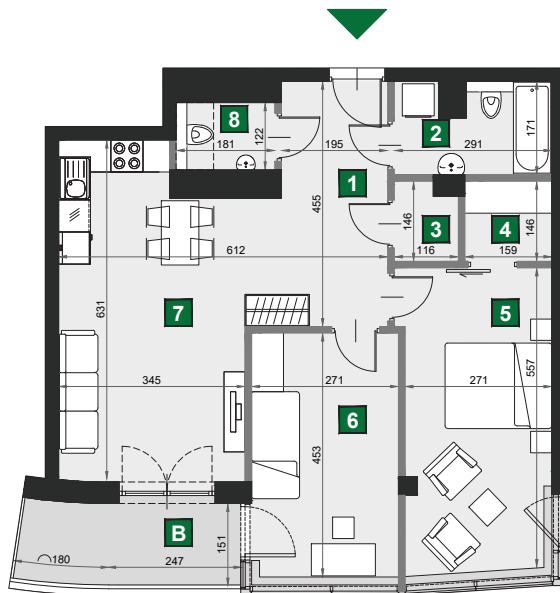

WIŚLANETARASY 2.0

C 213

budynek	A
piętro	7
mieszkanie	C 213
liczba pokoi	3

B balkon	6,25 m ²
1 przedpokój	8,87 m ²
2 łazienka	4,59 m ²
3 garderoba	1,56 m ²
4 garderoba	2,32 m ²
5 sypialnia	15,20 m ²
6 sypialnia	12,27 m ²
7 pokój dzienny z aneksem kuch.	22,09 m ²
8 wc	2,21 m ²

powierzchnia	69,11 m ²
cena brutto	691 100 zł

0 1 2 [m]